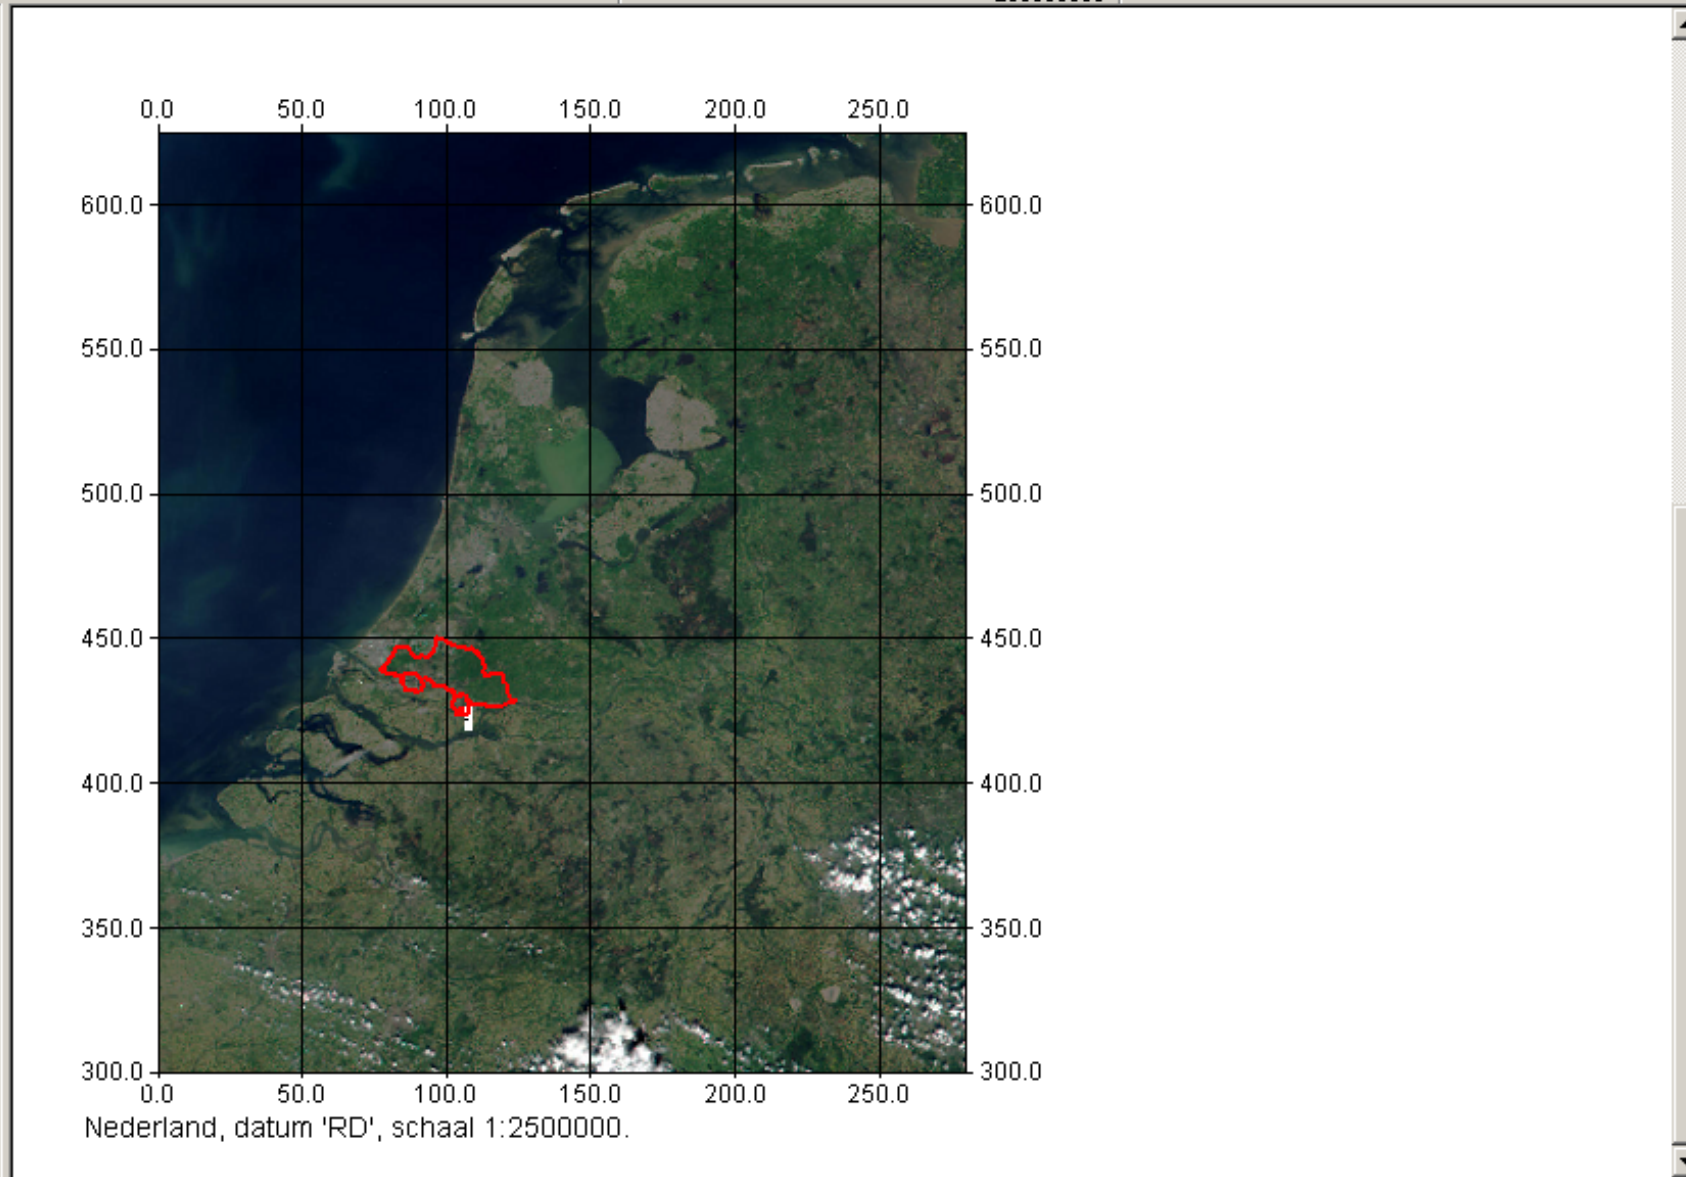

- Tracks
- Way
- Maps

Free mem  
279,2 Mb  
52,1 %

App mem  
026,1 Mb

E082°55'03,08"  
N004°17'43,71"  
000,0° E005°23'13,93"  
000,0km/h N052°09'18,62"

2500000

Go Edit

10000 250000000

31/12/1989 01:00:00 23/01/2020 01:00:00

Left sidebar panel with a 'Basis' button and a vertical scroll bar.

Nederland, datum 'RD', schaal 1:2500000.

Schaal 2500000

ene Kruisweg

10.0 km