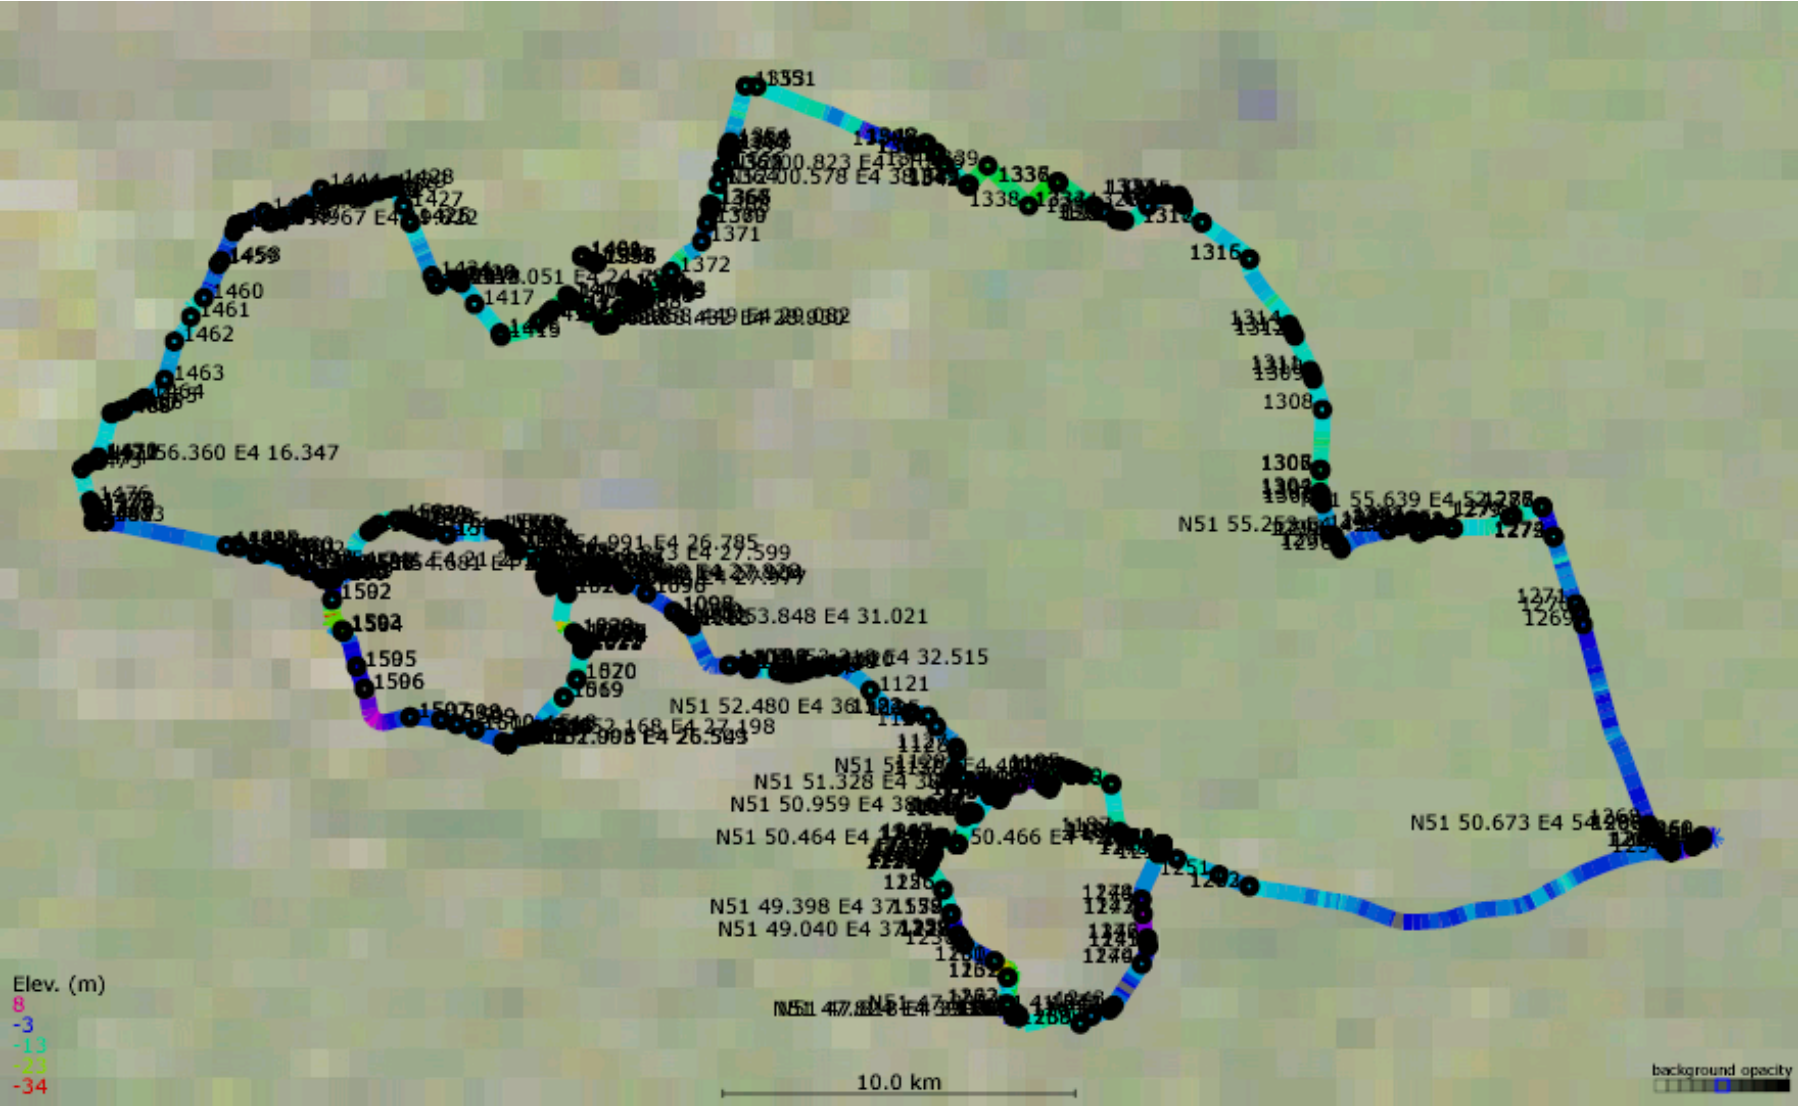

- Tracks
- Way
- Maps

Free mem  
279,2 Mb  
52,1 %

App mem  
026,1 Mb

E082°55'03,08"  
N004°17'43,71"  
000,0° E005°23'13,93"  
000,0km/h N052°09'18,62"

2500000

Go Edit

10000 250000000

31/12/1989 01:00:00 23/01/2020 01:00:00

Left sidebar panel with a 'Basis' button and a vertical scroll bar.

Nederland, datum 'RD', schaal 1:2500000.

Schaal 2500000

ene Kruisweg

10.0 km