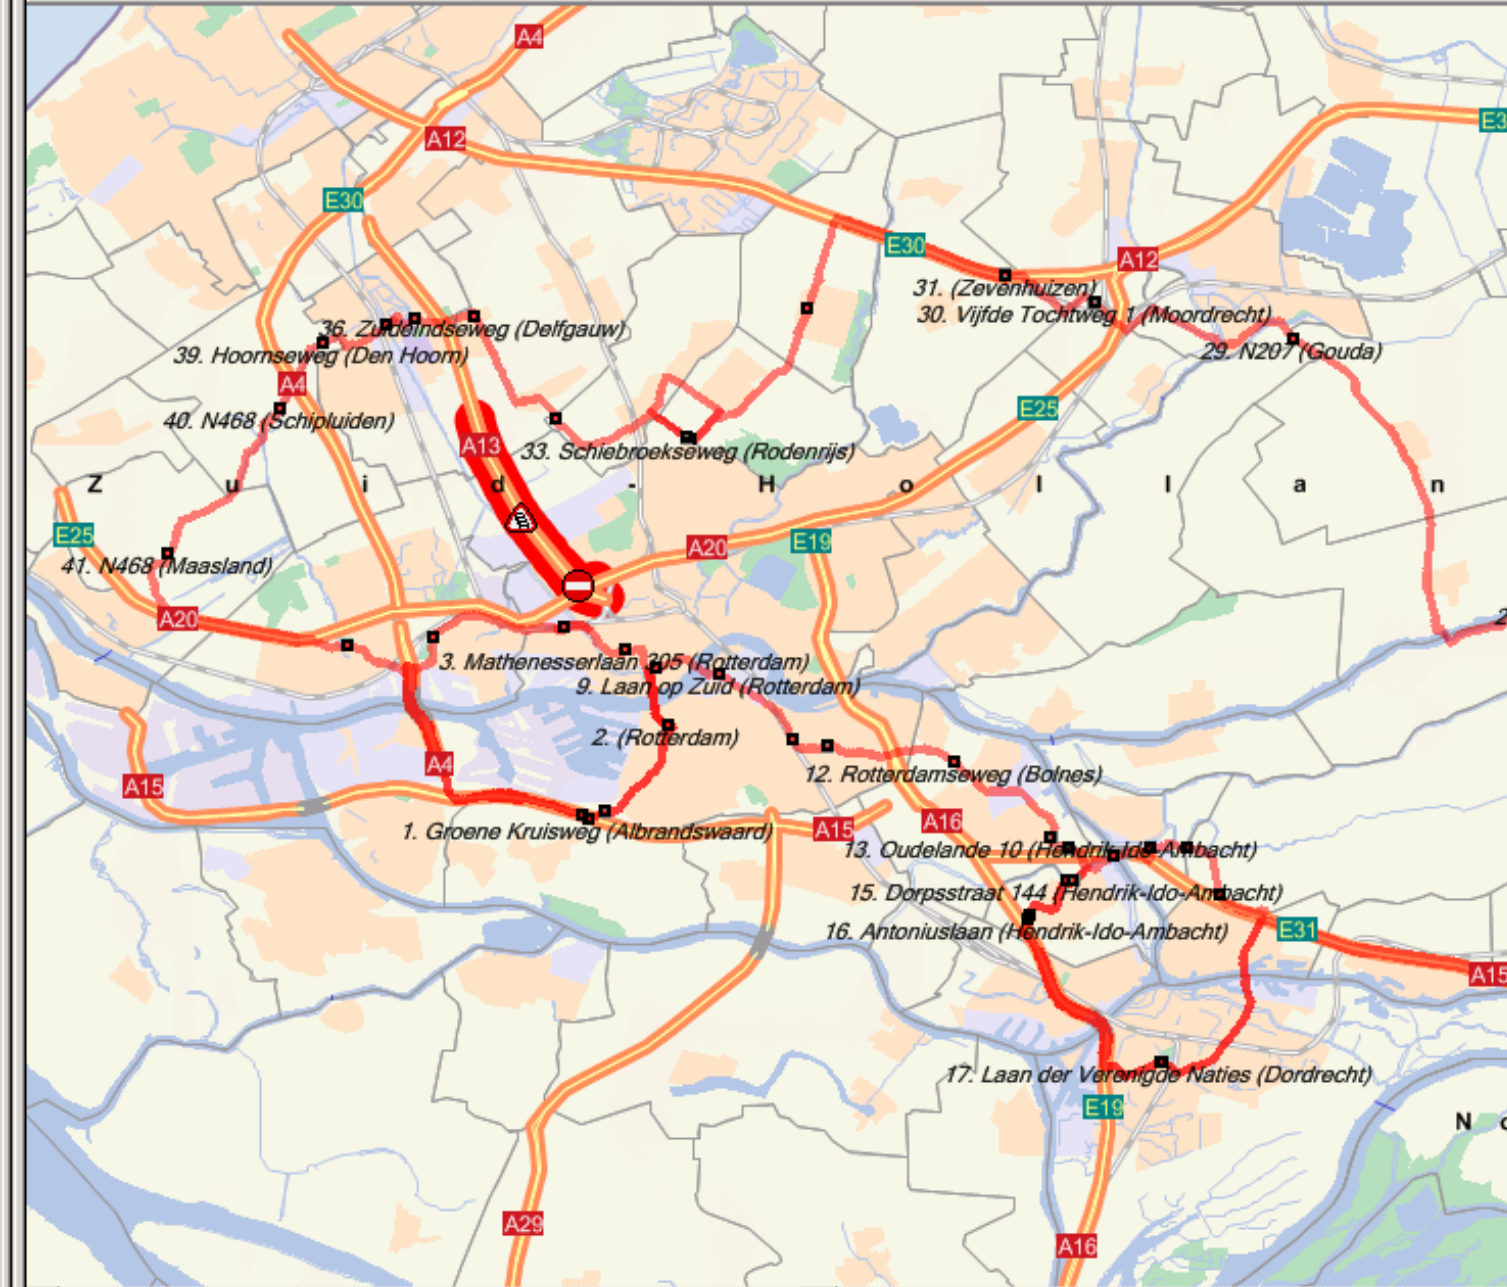

TMC verkeersinformatie (40 berichten)

TMC Informatie

- A1 Amsterdam - Amersfoort**
dinsdag 8 maart 07:19:00 2005
tussen afrit 13 Amersfoort-Noord en afrit 11 Eembrugge (N414) 3...
- A1 Apeldoorn - Hengelo**
dinsdag 8 maart 07:08:00 2005
tussen afrit 24 Deventer-Oost en afrit 22 Twello (N791) langzaam...
- A1 Amsterdam - Amersfoort**
dinsdag 8 maart 06:44:00 2005
tussen afrit 10 Soest (N221) en afrit 8 Blaricum (N527) 2 km...
- A1 Amsterdam - Amersfoort**
dinsdag 8 maart 07:34:00 2005
tussen afrit 14 Hoevelaken en afrit 13 Amersfoort-Noord 2 km...

- TMC Informatie
- 
A13 Rotterdam - Rijswijk
maandag 7 maart 10:22:00 2005
 bij knooppunt Kleinpolderplein (A20) verbindingsweg afgesloten.
 - 
A13 Rotterdam - Rijswijk
maandag 7 maart 10:19:00 2005
 tussen afrit 11 Berkel en Rodenrijs (N209) en knooppunt Kleinpolderplein.
 - 
A59 Hellegatsplein - 's-Hertoge
maandag 7 maart 08:46:00 2005
 bij knooppunt Noordhoek (A17) verbindingsweg afgesloten.
 - 
A27 Breda - Gorinchem
maandag 7 maart 11:18:00 2005
 bij Merwedebrug (Merwede) rechter rijkstrook afgesloten.
 - 
A27 Breda - Gorinchem
maandag 7 maart 11:18:00 2005

-  **A13 Rotterdam - Rijswijk**
maandag 7 maart 10:22:00 2005
-  bij knooppunt Kleinpolderplein (A20) verbindingsweg afgesloten.
-  **A13 Rotterdam - Rijswijk**
maandag 7 maart 10:19:00 2005
-  tussen afrit 11 Berkel en Rodenrijs (N209) en knooppunt Kleinpolderplein.
-  **A59 Hellegatsplein - 's-Hertoge**
maandag 7 maart 08:46:00 2005
-  bij knooppunt Noordhoek (A17) verbindingsweg afgesloten.
-  **A27 Breda - Gorinchem**
maandag 7 maart 11:18:00 2005
-  bij Merwedebrug (Merwede) rechter rijstrook afgesloten.
-  **A27 Breda - Gorinchem**
maandag 7 maart 11:18:00 2005