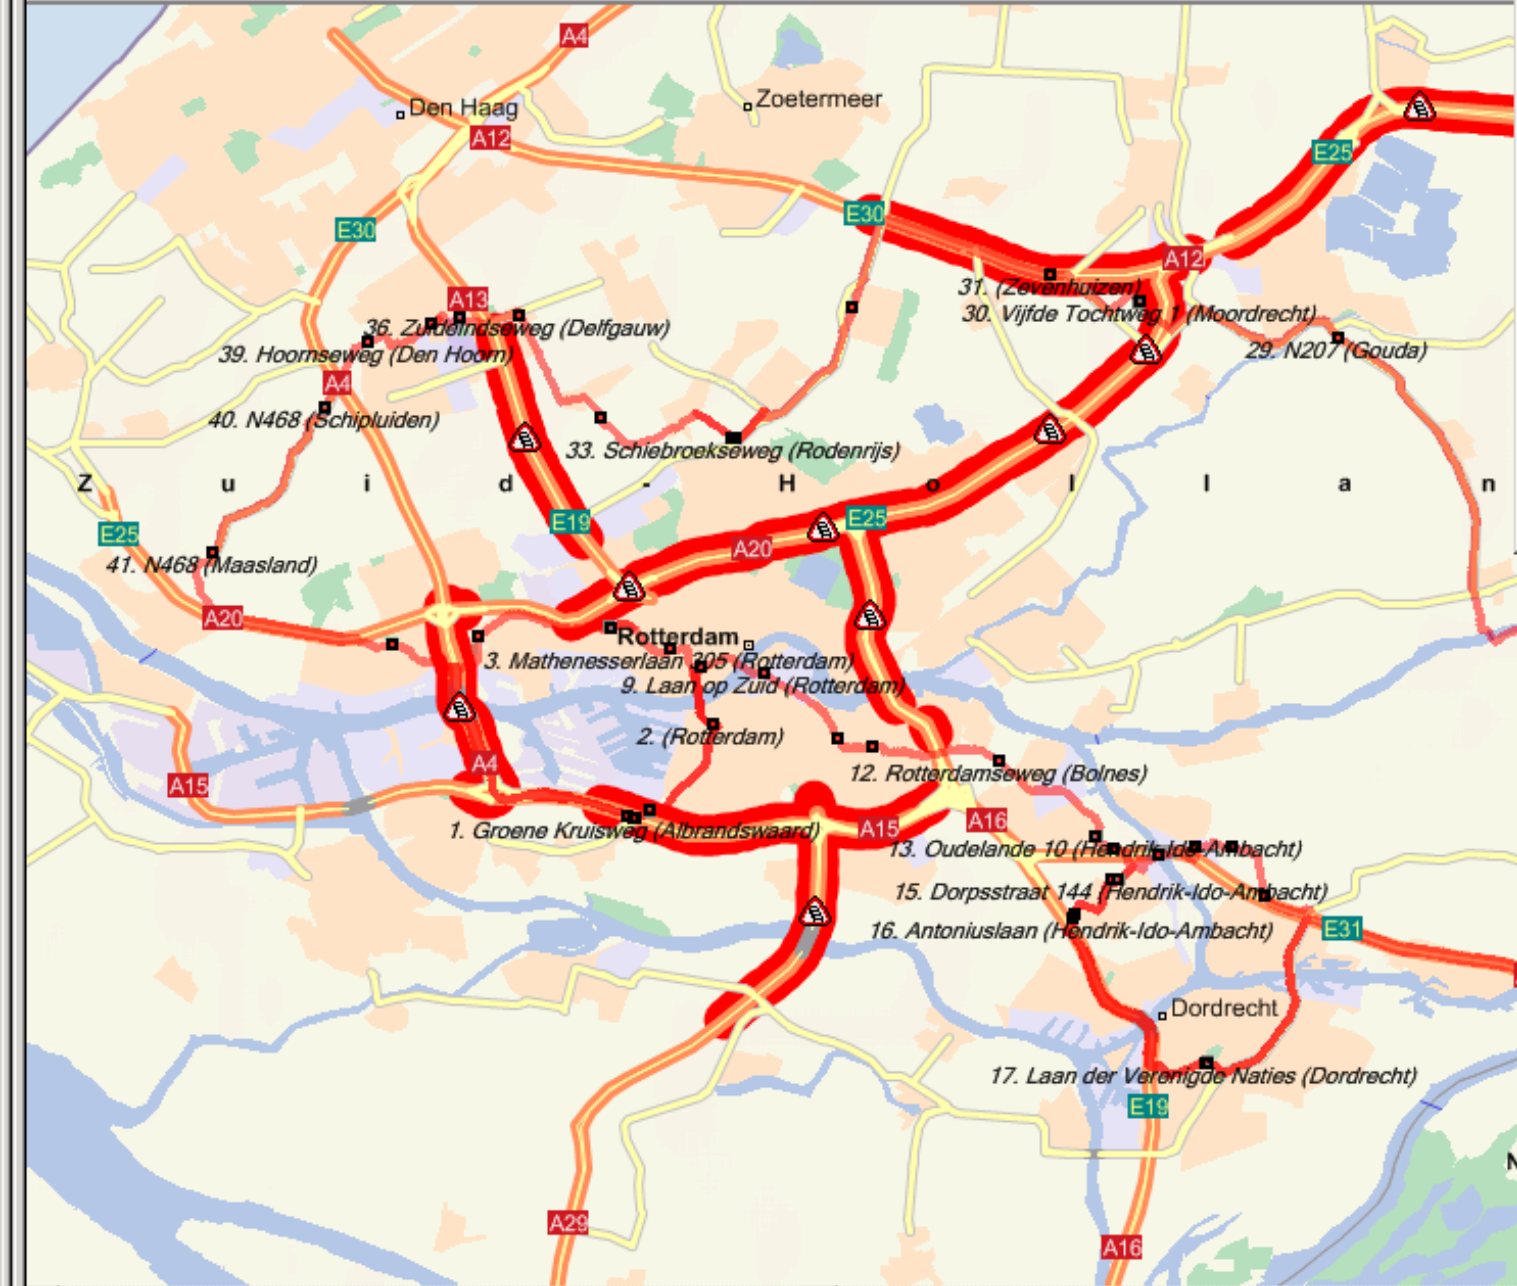

TMC verkeersinformatie (40 berichten)

TMC Informatie

- A1 Amsterdam - Amersfoort**
dinsdag 8 maart 07:19:00 2005
tussen afrit 13 Amersfoort-Noord en afrit 11 Eembrugge (N414) 3...
- A1 Apeldoorn - Hengelo**
dinsdag 8 maart 07:08:00 2005
tussen afrit 24 Deventer-Oost en afrit 22 Twello (N791) langzaam...
- A1 Amsterdam - Amersfoort**
dinsdag 8 maart 06:44:00 2005
tussen afrit 10 Soest (N221) en afrit 8 Blaricum (N527) 2 km...
- A1 Amsterdam - Amersfoort**
dinsdag 8 maart 07:34:00 2005
tussen afrit 14 Hoevelaken en afrit 13 Amersfoort-Noord 2 km...

- TMC Informatie
- 
A13 Rotterdam - Rijswijk
maandag 7 maart 10:22:00 2005
 bij knooppunt Kleinpolderplein (A20) verbindingsweg afgesloten.
 - 
A13 Rotterdam - Rijswijk
maandag 7 maart 10:19:00 2005
 tussen afrit 11 Berkel en Rodenrijs (N209) en knooppunt Kleinpolderplein.
 - 
A59 Hellegatsplein - 's-Hertoge
maandag 7 maart 08:46:00 2005
 bij knooppunt Noordhoek (A17) verbindingsweg afgesloten.
 - 
A27 Breda - Gorinchem
maandag 7 maart 11:18:00 2005
 bij Merwedebrug (Merwede) rechter rijkstrook afgesloten.
 - 
A27 Breda - Gorinchem
maandag 7 maart 11:18:00 2005

-  **A13 Rotterdam - Rijswijk**
maandag 7 maart 10:22:00 2005
-  bij knooppunt Kleinpolderplein (A20) verbindingsweg afgesloten.
-  **A13 Rotterdam - Rijswijk**
maandag 7 maart 10:19:00 2005
-  tussen afrit 11 Berkel en Rodenrijs (N209) en knooppunt Kleinpolderplein.
-  **A59 Hellegatsplein - 's-Hertoge**
maandag 7 maart 08:46:00 2005
-  bij knooppunt Noordhoek (A17) verbindingsweg afgesloten.
-  **A27 Breda - Gorinchem**
maandag 7 maart 11:18:00 2005
-  bij Merwedebrug (Merwede) rechter rijstrook afgesloten.
-  **A27 Breda - Gorinchem**
maandag 7 maart 11:18:00 2005